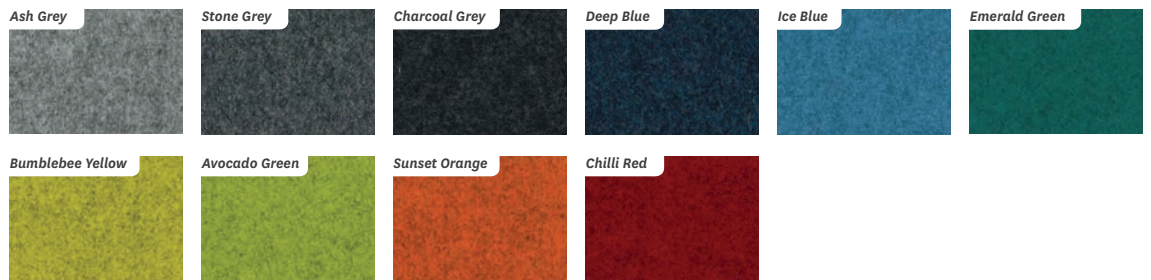

Motion Felt