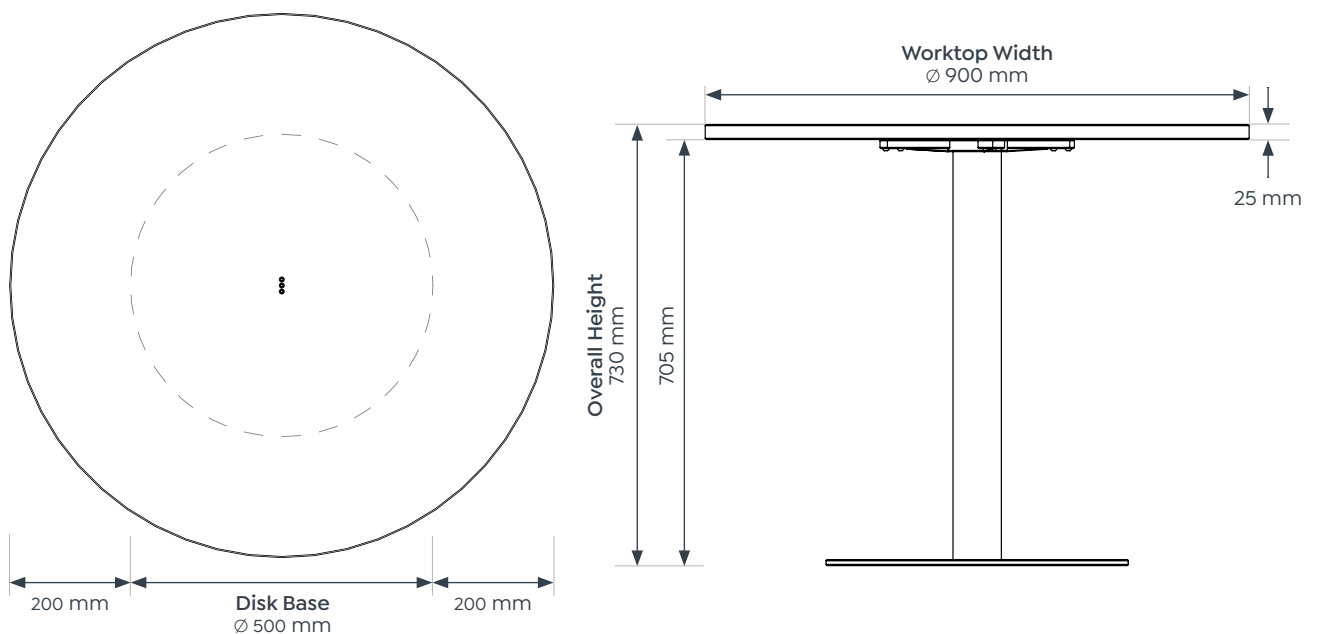

### Boardroom Table

1800 x 900 mm

2400 x 1200 mm

### Canteen Table

1200 x 600 mm

1200 x 750 mm

1500 x 600 mm

1500 x 750 mm

1800 x 600 mm

1800 x 750 mm

1800 x 900 mm

## Dimensions