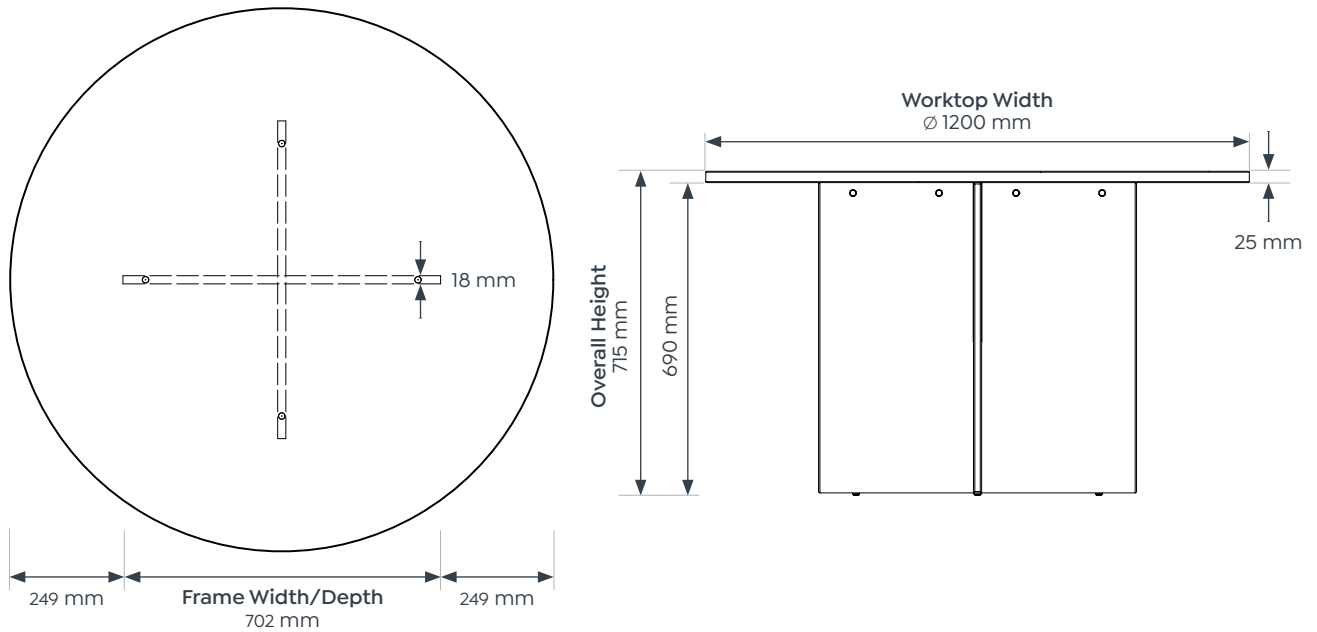

EkoSystem Table Range.

Dimensions

EkoSystem Meeting Table