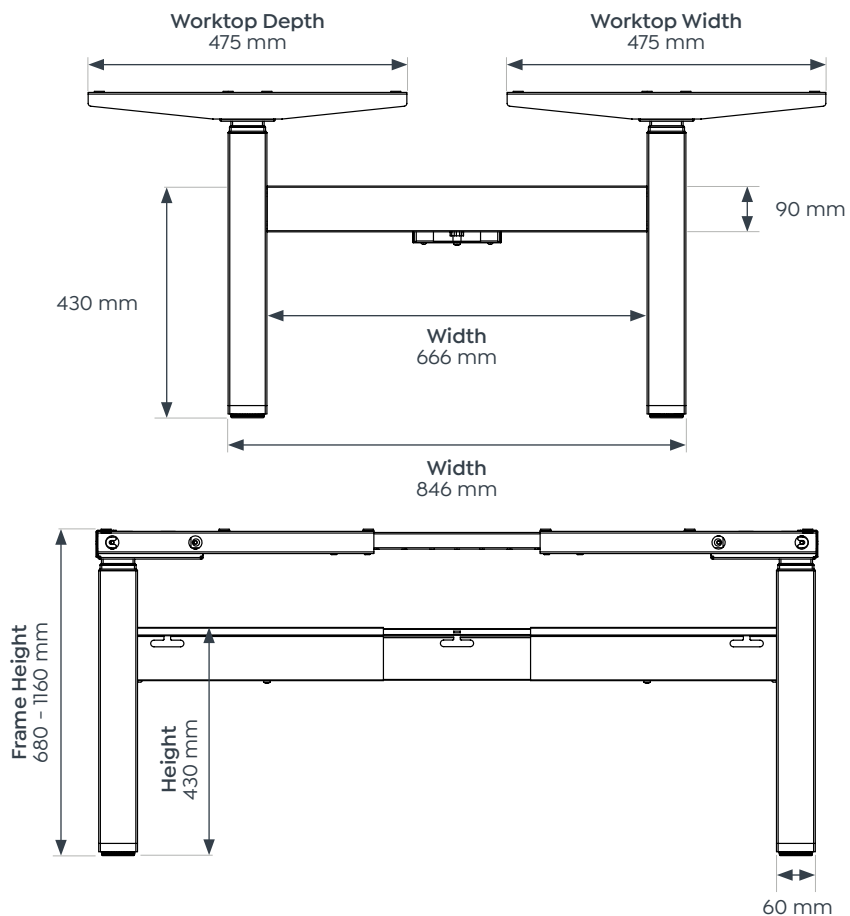

### Double Sided Desk

2 x 1200 x 600 mm	2 x 1500 x 800 mm	2 x 1800 x 600 mm
2 x 1200 x 750 mm	2 x 1600 x 600 mm	2 x 1800 x 750 mm
2 x 1500 x 600 mm	2 x 1600 x 750 mm	2 x 1800 x 800 mm
2 x 1500 x 750 mm	2 x 1600 x 800 mm	

### Single 120°

1200 x 1200 X 600 mm
1200 x 1200 X 750 mm

## Dimensions

# Dimensions