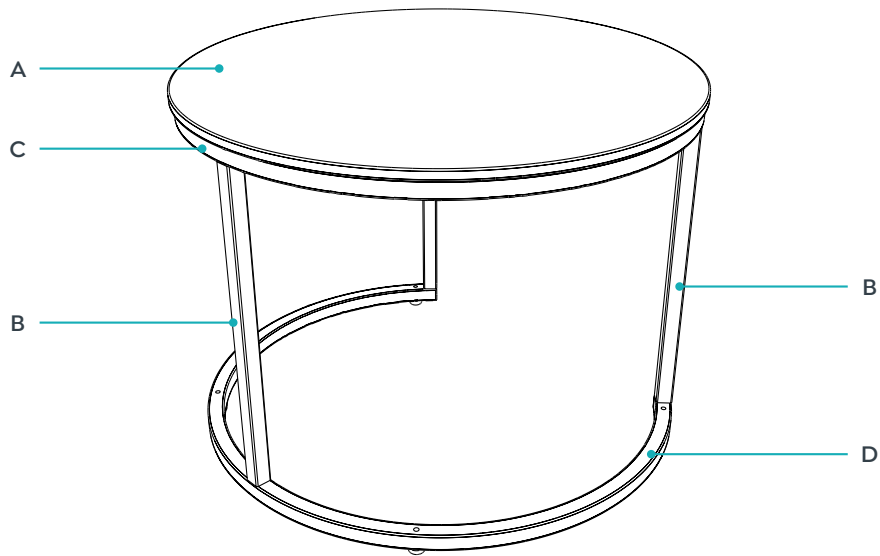

OLG

Sora Nest.

Install Instructions

Sora Nest

Components List

1 x Table Top

A

3 x Frame 1

B

1 x Frame 2

C

1 x Frame 3

D

6 x M6x16

E

4 x Suction Cup