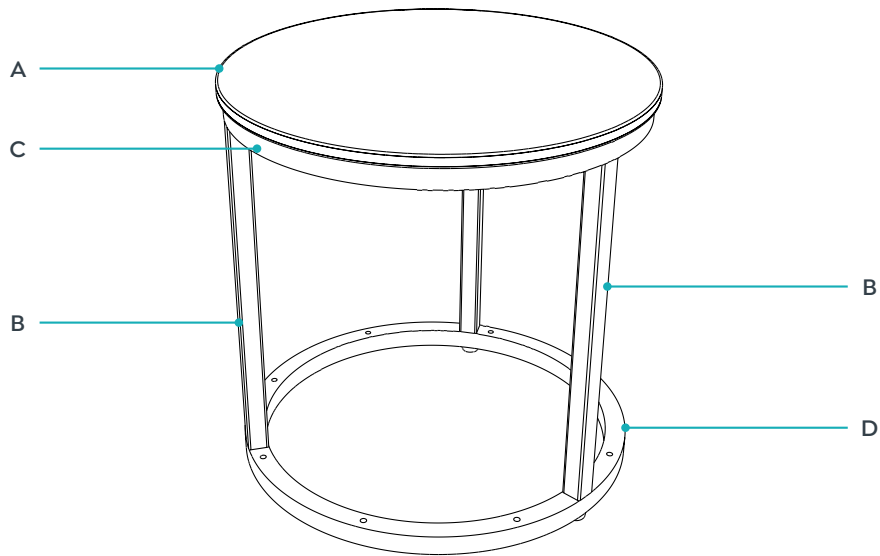

OLG

Sora Nest.

Install Instructions

Sora Nest

Components List

1 x Table Top

A

3 x Frame 1

B

1 x Frame 2

C

1 x Frame 3

D

6 x M6x16

E

6 x Suction Cup