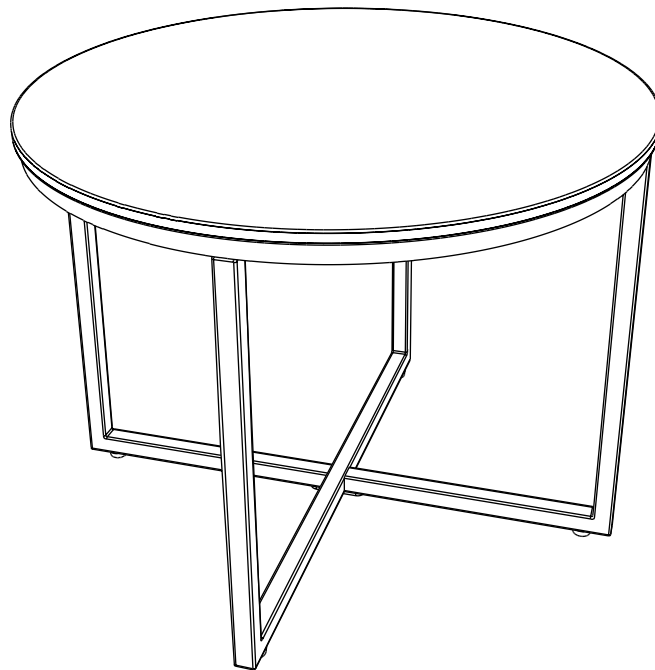

OLG

Sora Orbit.

Install Instructions

Sora Orbit

Components List

1 x Table Top

A

2 x Frame 1

F

4 x Suction Cup

G

1 x 4mm

H

1

2

02 8188 2732