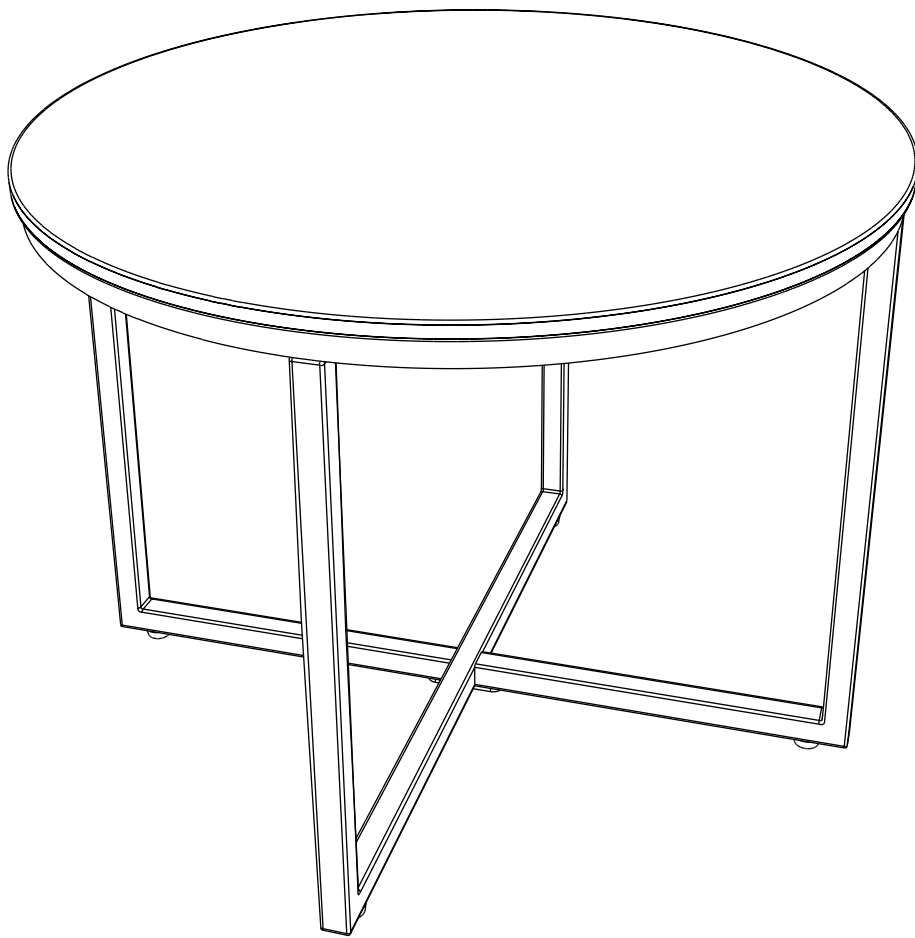

OLG

Sora Orbit.

Install Instructions

Sora Orbit

Components List

1 x Table Top

A

2 x Frame 1

F

4 x Suction Cup

G

1 x 4mm

H

1

2

02 8188 2732