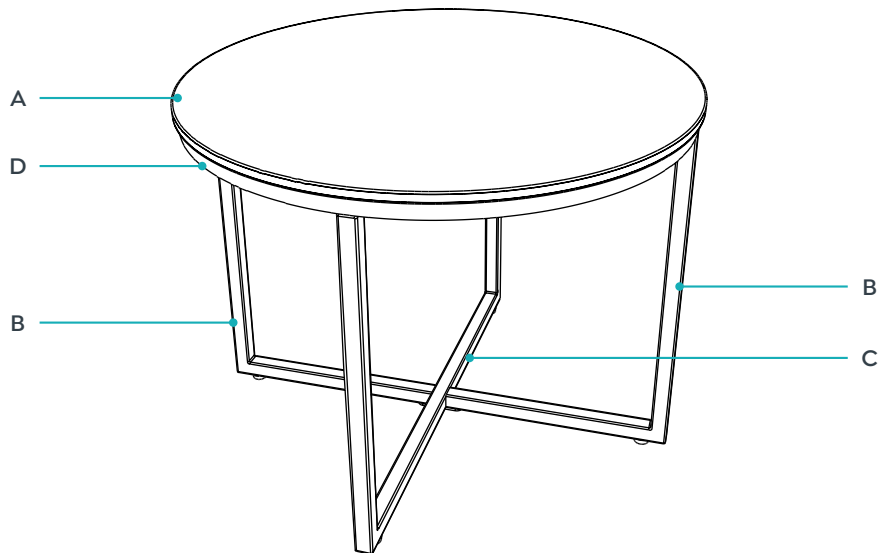

OLG

Sora Orbit.

Install Instructions

Sora Orbit

Components List

1 x Table Top

A

2 x Frame 1

F

4 x Suction Cup

G

1 x 4mm

H

1

2

02 8188 2732